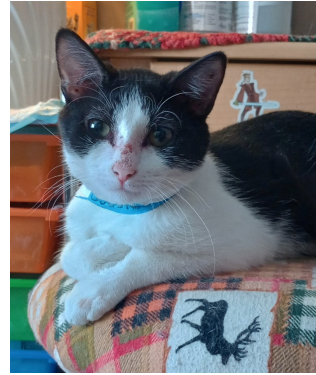

BOBBIE (F)
DSH Tuxedo, 8 mo